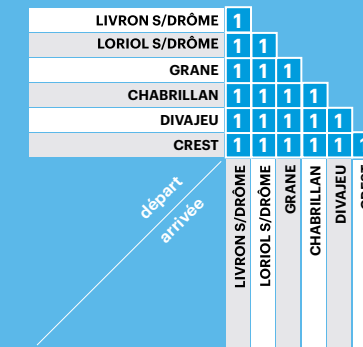

TRANSPORTEUR
KEOLIS PORTES DU DAUPHINÉ - 04 75 44 10 33

En correspondance avec le car de la ligne D30 Montélimar Valence (départ Lorioi Route de Grane à 6h55) En correspondance avec le car de la ligne D30 Montélimar Valence (départ Lorioi Route de Grane à 8h17) En correspondance avec le car de la ligne D30 Lorioi Valence (départ Lorioi Route de Grane à 13h00) En correspondance avec le car de la ligne D30 Lorioi Valence (départ Lorioi Route de Grane à 15h28) En correspondance avec le car de la ligne D30 Montélimar Valence (départ Lorioi Route de Grane à 16h54)

En correspondance avec le car de la ligne D30 Montélimar Valence (départ Lorioi Route de Grane à 17h59) En correspondance avec le car de la ligne D30 Montélimar Valence (départ Lorioi Route de Grane à 18h55) En correspondance avec le car de la ligne D30 Montélimar Valence (départ Lorioi Route de Grane à 16h45) Circule jusqu'au 9 sept et à partir du 10 oct. Circule du du 12 sept au 7 oct. Circule du 6 au 27 août Circule jusqu'au 30 juil.

Nota : aucun service régional ne circule le 25 décembre, 1er janvier et 1er mai.

Ces horaires sont accessibles dans la limite des places disponibles.
PENSEZ A ANTICIPER VOTRE ACHAT DE BILLETS.

Pour toute demande de transport adapté, réservation 24h à l'avance auprès du transporteur au 04 75 44 10 33 ou sur le site www.keolis-portes-du-dauphine.fr ou par mail reservation-tad-drome@keolis.com