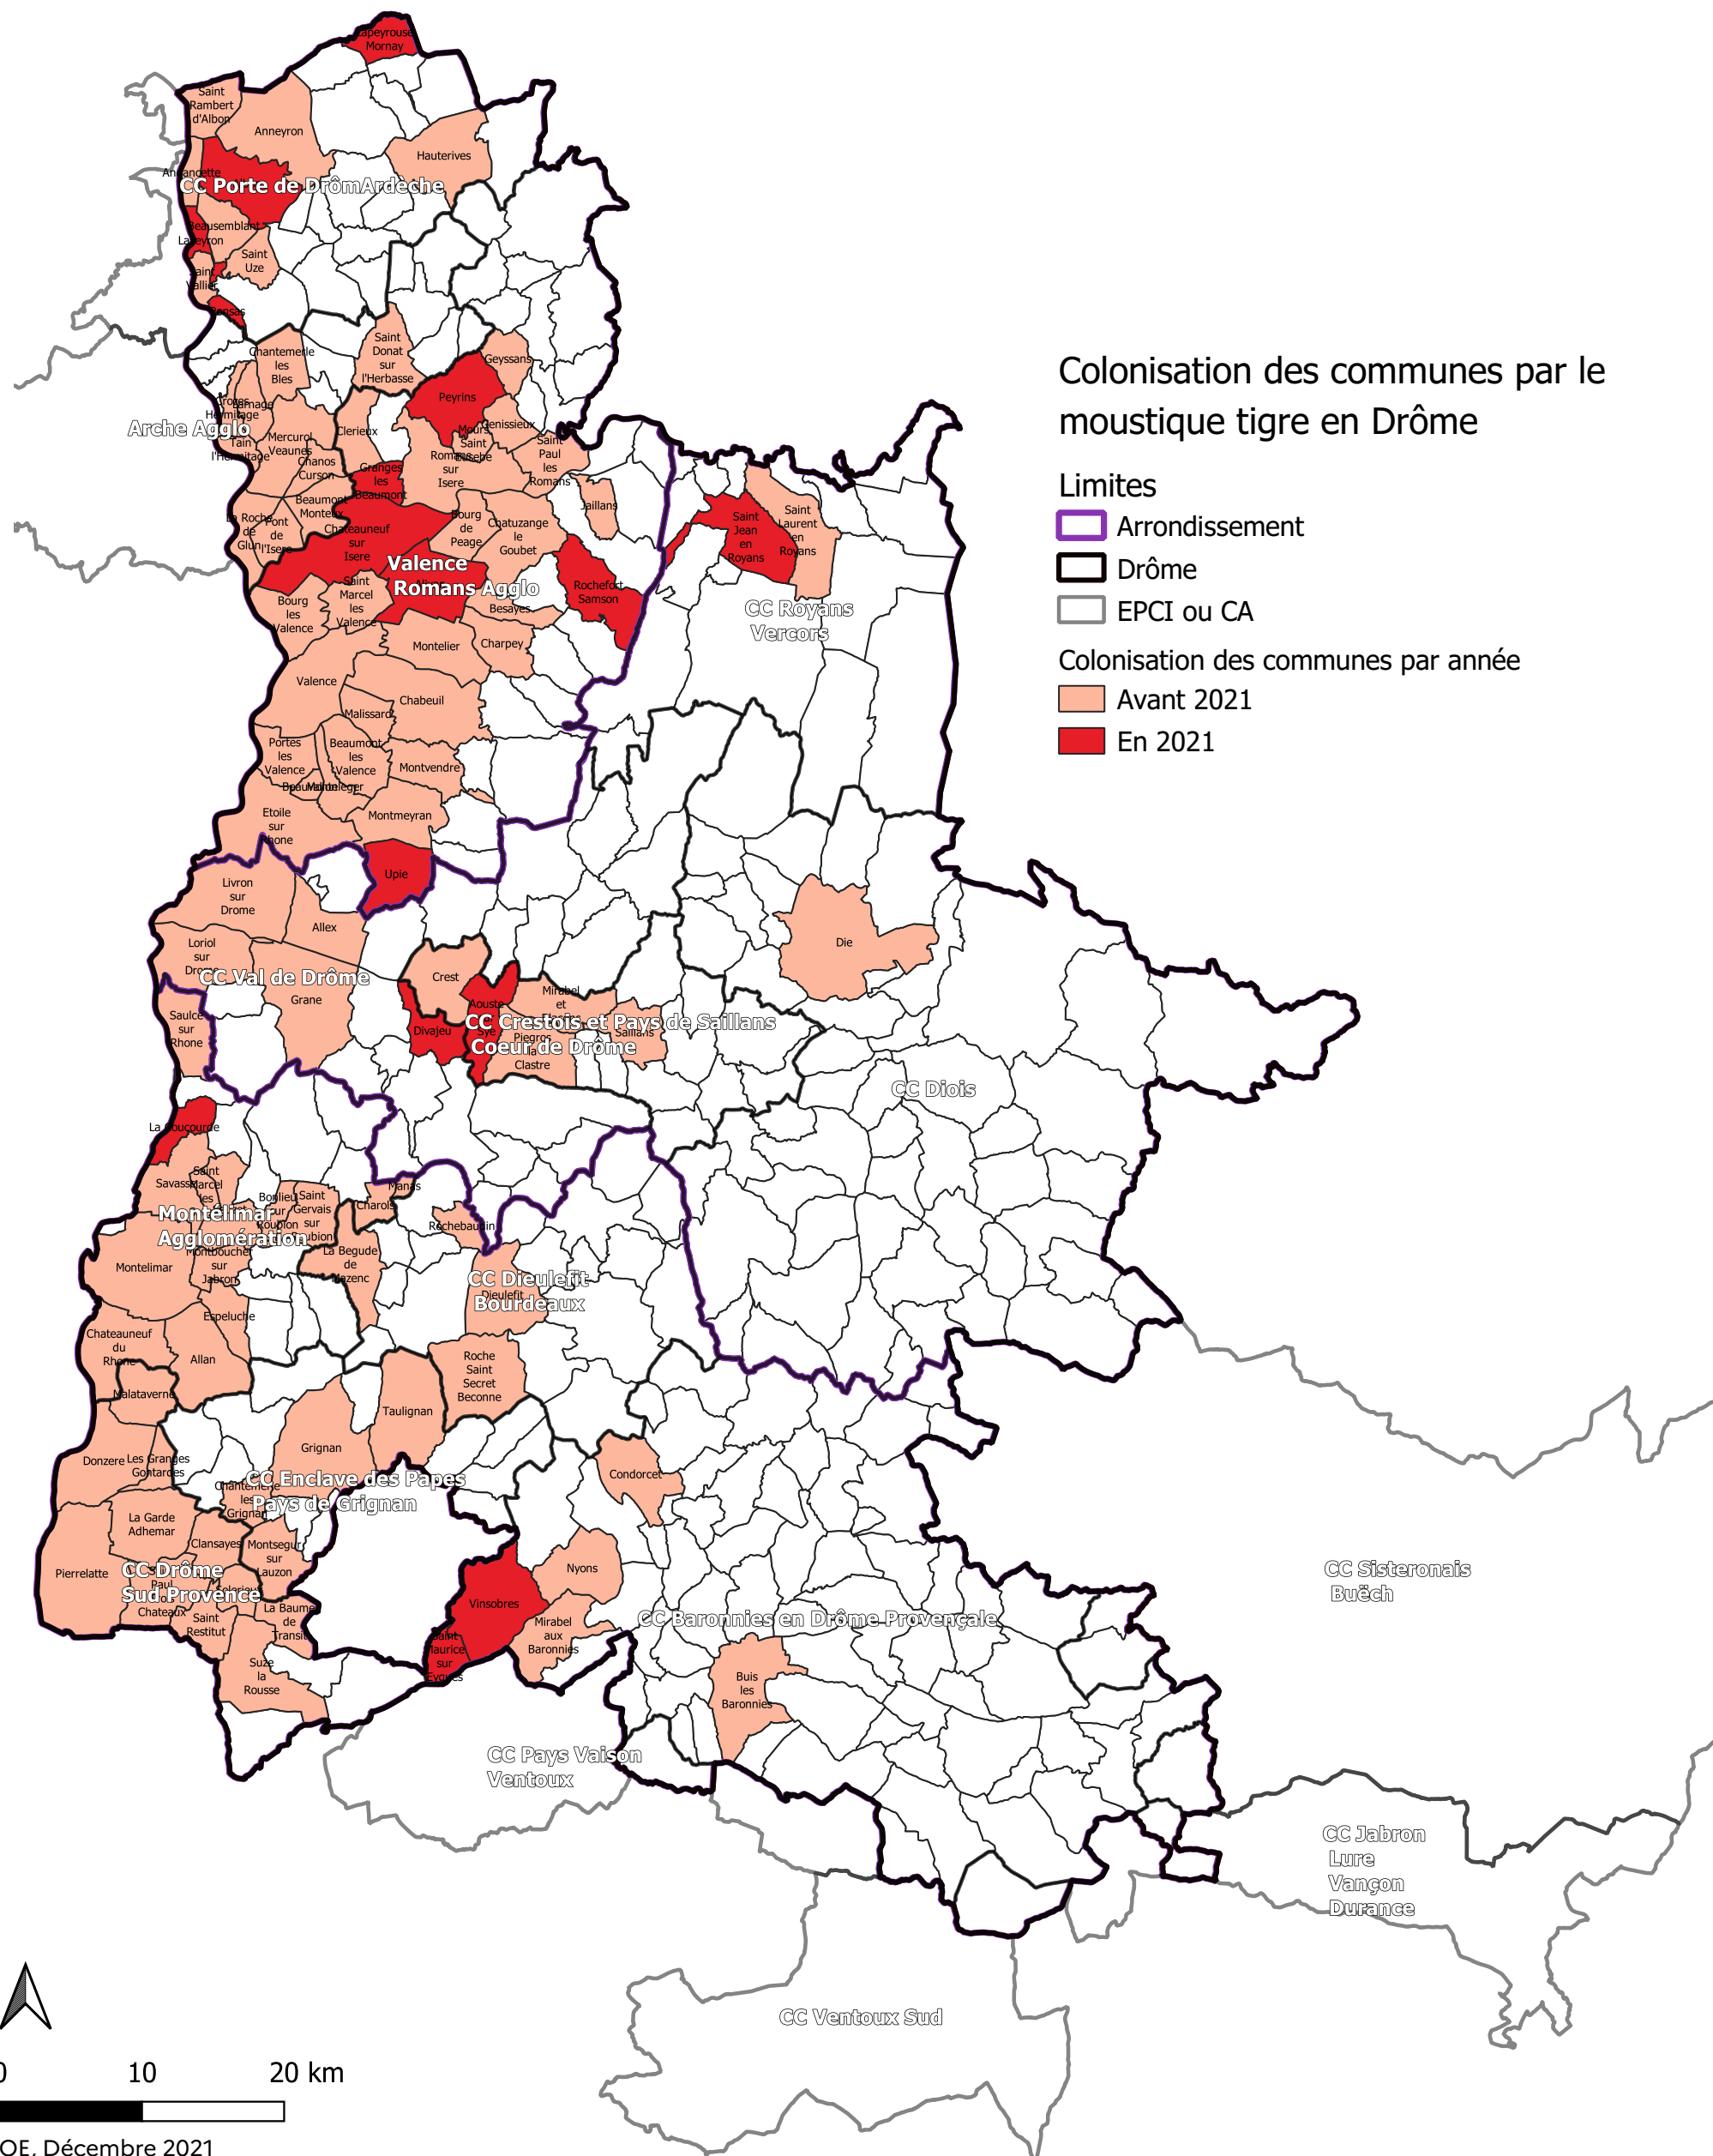

# AEDES ALBOPICTUS Département de la Drôme

Colonisation des communes par le moustique tigre  
au 1er Décembre 2021

0 10 20 km